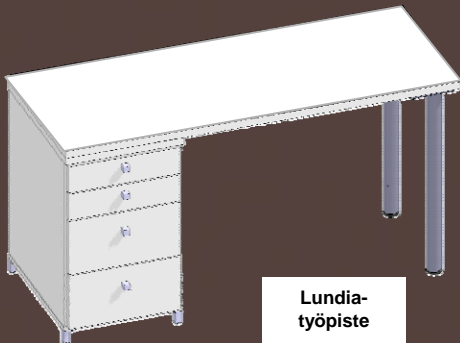

Lundia-työpiste