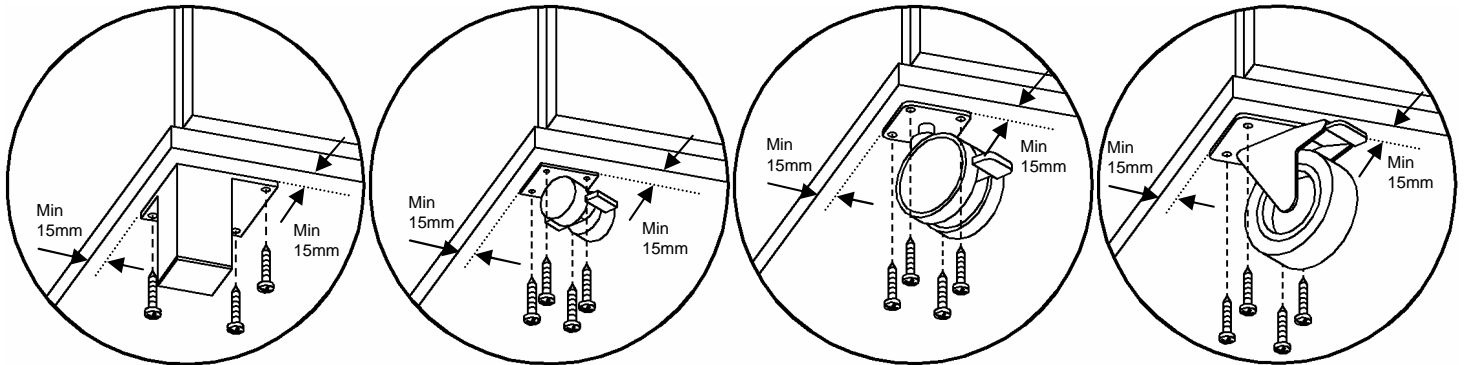

Ohje
Anvisning
Instruction

814

Sokkeli, pyörät, alumiinijalat
Sockel, hjul, alum. ben
Plinth, wheels, alum.feet

KOKOAMISOHJE
MONTERINGSANVISNING
ASSEMBLY INSTRUCTIONS

Sokkeli (Vain tasomoduuleihin)
Sockel (Endast för planmodul)
Plinth (Only for organizing modules)

Muut jalat tasomoduuleihin
Ben alternativ för planmodul
Leg options for organizing modules

TV-kuution jalkavaihtoehdot
Ben alternativ för TV-ställ
Leg options for TV-cube